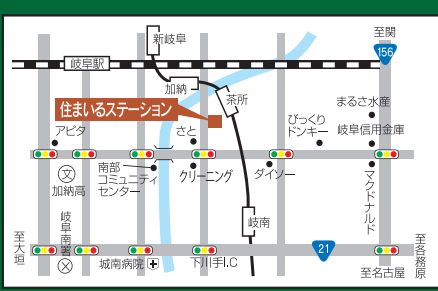

ロボット掃除機 ルンバ
1等
※写真はイメージです。

2等 QUOカード 5,000円分
3等 マックカード 1,000円分
参加賞 ポテトチップス
アンケートご記入の皆様に 数に限りがございますので、無くなり次第終了とさせていただきます。

ご来場のご家族に!!
食器用洗剤 プレゼント!!
※1組様おひとつとさせていただきます。

**WEB・お電話でご予約の上
ご来場された方に!!**
**QUOカード
500円分プレゼント!!**

物件情報は裏面に!