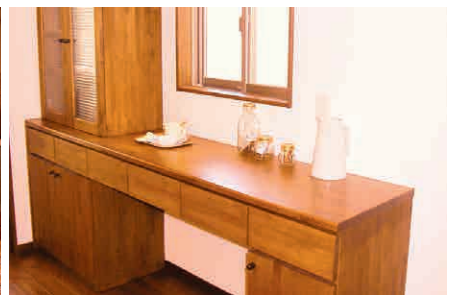

カフェみたいにおしゃれなナチュラルモデルハウス

自然素材に囲まれた素敵な暮らし

NEW model house

Natur-ie

OPEN!

Natur-ie

岐阜市中西郷 〇様邸

モデルハウスOPEN!

NEW

岐阜市中西郷にナチュラルのモデルハウスがオープン!
たくさんのご来場ありがとうございます。
今年ご覧いただける最後の
モデルハウス見学会を開催いたします。
お気軽にお越し下さい。

参加無料

11/30土・12/1日

10:00 ~ 17:00

お電話にてご予約の上お越し頂いた方に、QUOカード
1,000円分プレゼント!

※お1組様
1回限り

土地フェアも
開催!

土地からお探しの方も
安心してお越し下さい。

ご予約は... 0120-587-201

株式会社 ヤマカ木材

岐阜市城東通2丁目44-2
TEL:058-271-7201 FAX:058-271-7202
http://www.yamakawood.co.jp

今回ご覧いただく実際の建物です

会場住所: 岐阜市大字中西郷字物部436-58