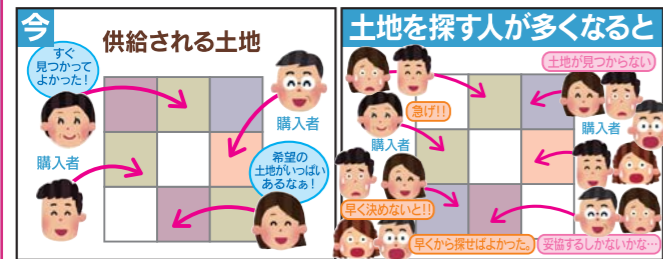

賢い人は
今年家を建てよう!

4/11(土) 10:00~17:00
12(日)

夢の2日間

岐阜エリア
最大級の
物件をご用意!!

まずは
聞くだけ
見るだけ
OK

マイホーム 見つけるフェア

in LIXIL 岐阜ショールーム

「これからマイホームを探し始める方」「なかなか見つからない方」大集合!

住まい探しの絶好期!!
ご希望の物件に出会えるチャンス!
土地物件が多いシーズンです!!
新規登録物件も続々登場!!

いい物件の取り合いに!!

- ①土地価格の上昇の懸念
- ②希望の土地が見つかりにくい
- ③慌てて決断しなければいけないかも

希望の物件に出会うチャンス!

注文住宅に決めた理由	土地を決めた理由
自分たちの理想の家を建てられるから 61.2%	自分たちの希望に近かったから 73.5%
良い土地物件が見つかったから 57.3%	価格が適正だったから 47.8%
自分たちでも買える価格だったから 47.5%	探していたエリアで土地が見つかったから 33.7%
好きな場所を選べたから 44.1%	タイミングが合ったから 31.8%
新しい家に住みたかったから 43.7%	環境が良かったから 26.1%

良い土地探しが良い家づくりの条件です。理想の家づくりの為にこの時期に理想の土地物件に出会いましょう!

アンケートにご記入の方に

- ご来場プレゼント ドーナツプレゼント**
大好評につき1家族様5個プレゼント ※写真はイメージです。
- ご来場のご家族に!! 食器用洗剤プレゼント!!**
※1組様おひとつとさせていただきます。
- キッズお楽しみ 緑日**
ぬり絵で遊ぼう ※写真はイメージです。
お菓子つかみどり ※お一人様1回
- ジュースお菓子 食べ放題**
※なくなり次第終了とさせていただきます。