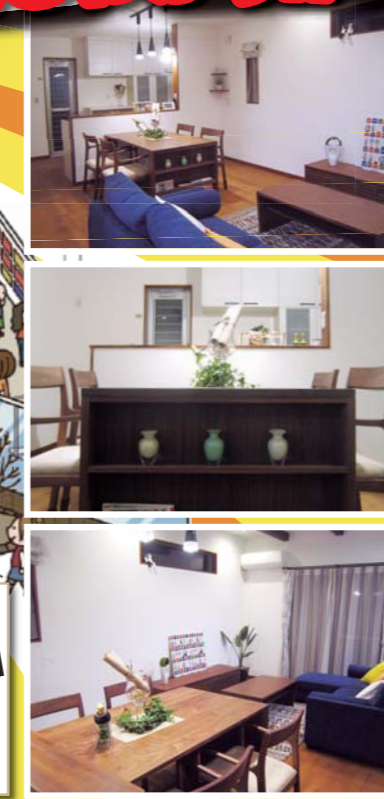

岐阜にお住まいの皆様へ

代表取締役 山田 重貴

いつもお世話になります。ヤマカ木材代表の山田です。今回ナチュリエのモデルハウスが岐阜市江添にオープンしました。とっても便利な収納がたっぷりの33坪タイプのナチュリエです。期間限定のモデルハウスなのでご覧頂けるのは今回で最後です。実際のオーナー様が土地探しから始めたお家なので皆様にもとても参考になると思います。この機会に是非ご覧下さい。

わくわくガラポン大抽選会!!

前日までのご予約がおトク!

前日までにWEB・お電話でご予約の上!ご来場された方に!!

お気軽にどうぞ QUOカード500円分プレゼント!!

※初めてご来場の方に限ります。

ご案内図

岐阜市江添2-4-19

現地

岐阜県庁 岐阜県庁東 岐阜県庁南 岐阜県庁西 岐阜県庁北